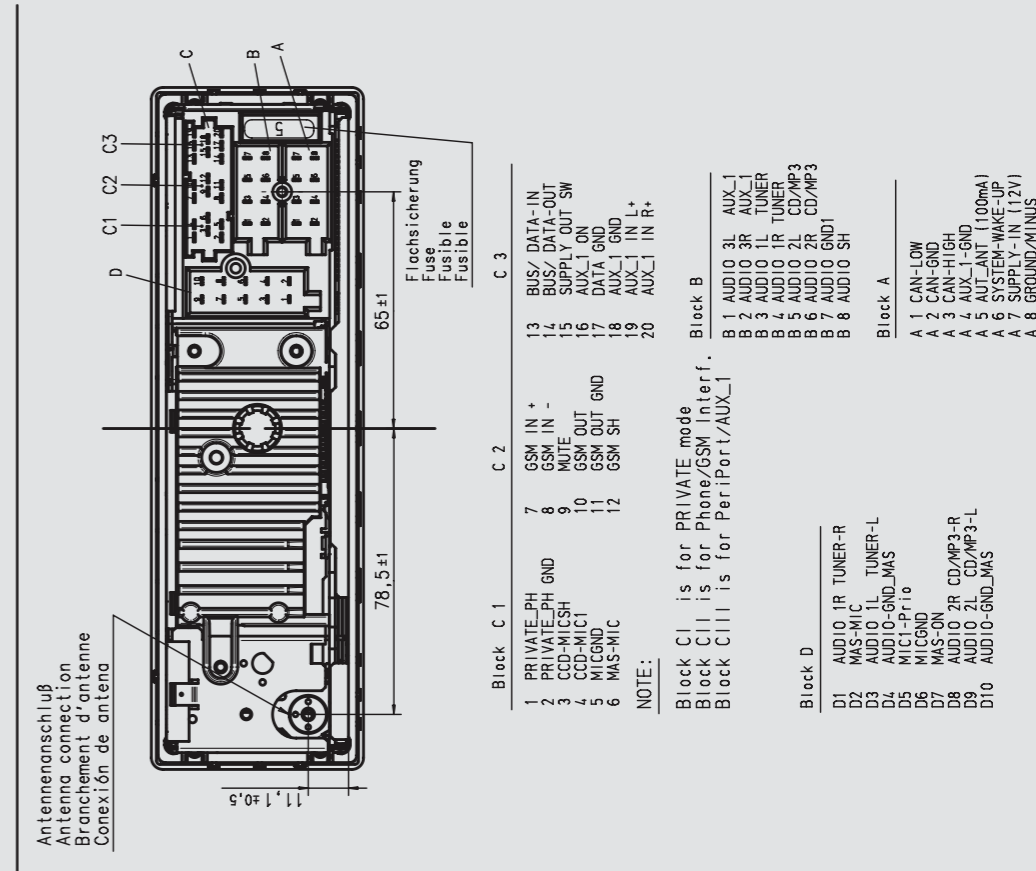

BS CCD je uređaj za prikaz sistema Professional Line 3 s integriranim radiom i CD pogonskim uređajem kompatibilnim za MP3 formate. CCD BT opciono nudi mogućost Bluetooth® telefonije. Ovim Robert Bosch Car Multimedia GmbH izjavljuje da je radio oprema tipa CCD/CCD Prof BT u skladu sa navodima Direktive 1999/5/EZ i/ili 2014/53/EU. Cijeli tekst EU izjave o usklađenosti dostupan je na internetskoj adresi navedenoj u nastavku.

Rastmaß
Lock dimension
Dimension d'encloenchement
Dimensión de enclavamiento