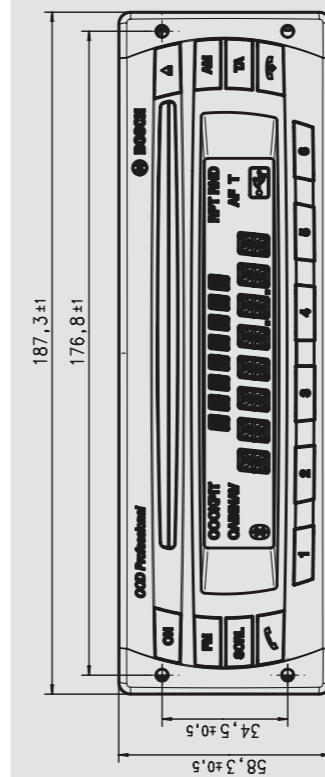

BS CCD je uređaj za prikaz sistema Professional Line 3 s integriranim radiom i CD pogonskim uređajem kompatibilnim za MP3 formate. CCD BT opciono nudi mogućost Bluetooth® telefonije. Ovim Robert Bosch Car Multimedia GmbH izjavljuje da je radio oprema tipa CCD/CCD Prof BT u skladu sa navodima Direktive 1999/5/EZ i/ili 2014/53/EU. Cijeli tekst EU izjave o usklađenosti dostupan je na internetskoj adresi navedenoj u nastavku.

Rastmaß
Lock dimension
Dimension d'encloenchement
Dimensión de enclavamiento