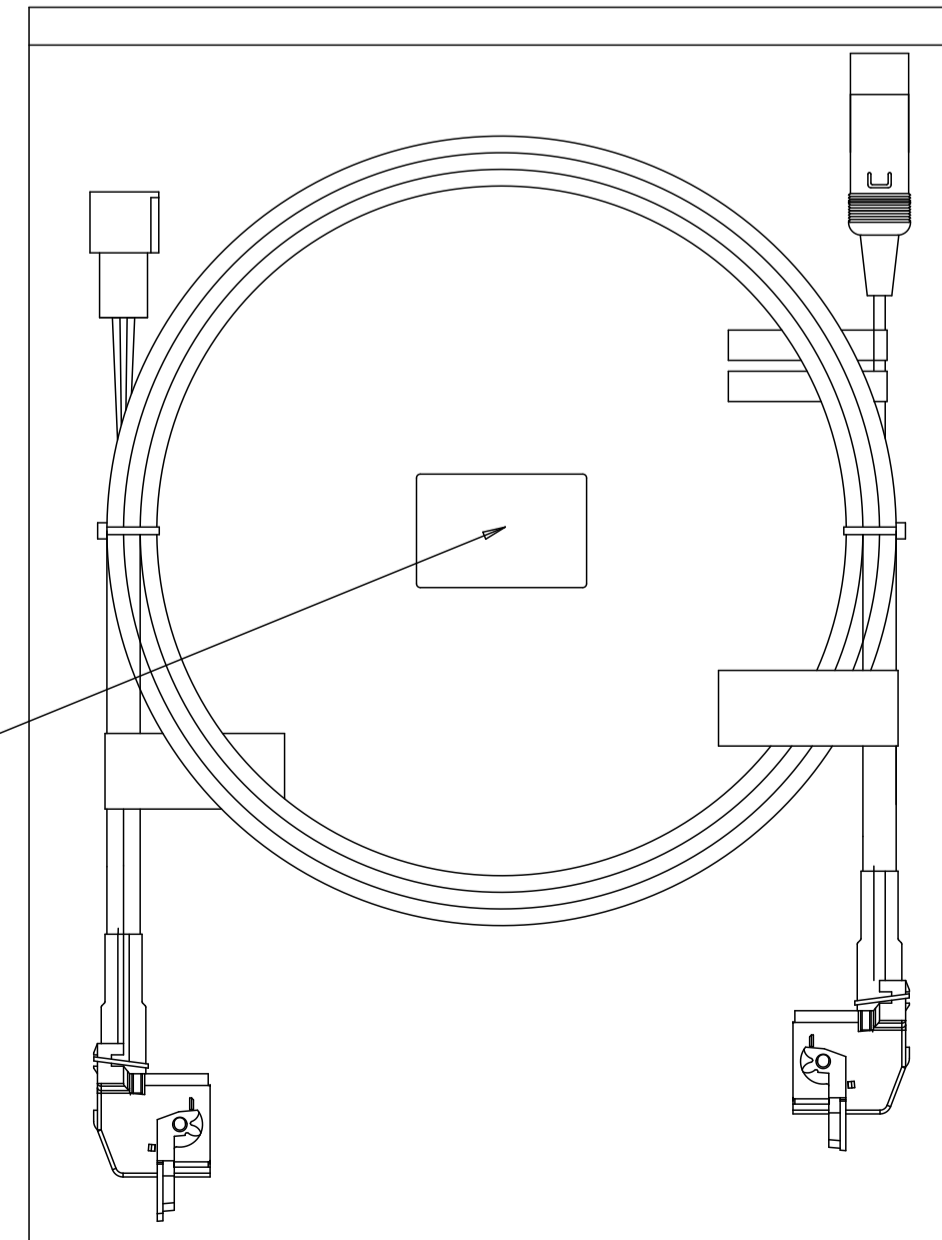

Flachkontaktgehäuse, 18 polig, schwarz
Contact housing, 18-pin, black
Boîtier contacts plats, 18 pôles, noire
Caja de contactos plana, 18polos, negro

Stecker im Anlieferzustand nicht verriegelt.
Connector is not locked, when delivered.
Fiche non verrouillée à la livraison.
Enchufe no bloqueado al suministrarse.

Ansicht in Richtung C
View in direction C
Vista en dirección C

Stempelfläche fuer Fertigungsdatum.
Stamp area for date of manufacture.
Surface de contact pour.
Date de fabrication.
Zona para sello de fecha
de fabricación.

Connection cable
CPA-VideoBox (7m)
7 620 280 067
BOSCH
MD: [ ]
Drawing index:XX
CPA
Zeichnungsindex
Drawing index
Indice de dessin
Indice de dibujo

Ansicht in Richtung C
View in direction C
Vista en dirección C

Buchse, 8 polig
entsprechend EN 60130-9
Socket, 8-pin, acc. to EN 60130-9
Prise, 8 pôles, conforme EN 60130-9
Hembrilla, 8 polos, según EN 60130-9

7000 +95

gestreckte Länge
stretched length
longueur de flambage
longitud expandida
200 +30

gestreckte Länge
stretched length
longueur de flambage
longitud expandida
240 +30

Anlieferzustand:
Kabel einzeln im Polybeutel verpackt.
Condition as delivered:
Cable individually packed in polythene bag.
Etat à la livraison:
Câbles emballés séparément en sachet poly.
Estado al suministrarse:
Cables vienen embalados individualmente.

Verpackungsaufkleber
Packaging sticker
Autocollant d'emballage
Pegatina

Diese Zeichnung enthält nur die wesentlichen Einbaumaße.
Weitere Maße sind den Einzelteilzeichnungen zu entnehmen.
Eingetragene Toleranzen sind für die Abnahme bestimmt.

This drawing only includes the most essential mounting dimensions.
If further dimensions are required refer to the part drawings.
Indicated tolerances serve for acceptance.

Ce dessin ne présente que les cotes de montage principales.
Pour d'autres cotes se référer aux dessins détaillés des éléments.
Les tolérances indiquées sont destinées à l'acceptation.

Este dibujo sólo contiene las dimensiones de montaje esenciales.
Otras dimensiones véanse en los dibujos de detalle.
Tolerancias anotadas previstas para recepción.

Gewicht:
Weight: ca. 760g
Poids:
Peso:

PCB-Transfer-File :															
Projekt-Library: BPP_PS_7620280062_Cable_Harness_Diverse															
Measures without indication of tolerance acc. to										CAD	ID				
3						6				9					12
2						5				8					11
1						4				7					10
Ind.	Mod.Nr.	Date	Name	Ind.	Mod.Nr.	Date	Name	Ind.	Mod.Nr.	Date	Name	Ind.	Mod.Nr.	Date	Name
Valid for information												Part name/Part title			
Material:												Connection cable (7m)			
First Use												.CPA-VideoBox			
7 620 280 067												Drawing-Nr./Ref. no.			
BOSCH												7 620 280 067EA			
Weight:												No. of sheets/1			
												This includes:			
												Scale 1:1			
												Sheet no. 01