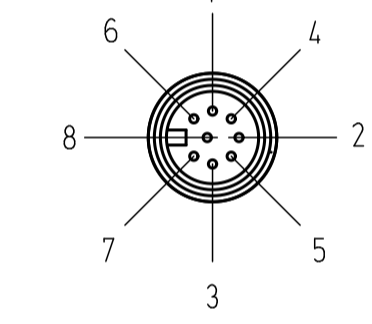

Ansicht in Richtung C
View in direction C
Vista en dirección C

Buchse, 8 polig
entsprechend EN 60130-9
Socket, 8-pin, acc. to EN 60130-9
Prise, 8 pôles, conforme EN 60130-9
Hembrilla, 8 polos, según EN 60130-9

7000 +95

gestreckte Länge
stretched length
longueur de flambage
longitud expandida
200 +30

gestreckte Länge
stretched length
longueur de flambage
longitud expandida
240 +30

Anlieferzustand:
Kabel einzeln im Polybeutel verpackt.
Condition as delivered:
Cable individually packed in polythene bag.
Etat à la livraison:
Câbles emballés séparément en sachet poly.
Estado al suministrarse:
Cables vienen embalados individualmente.