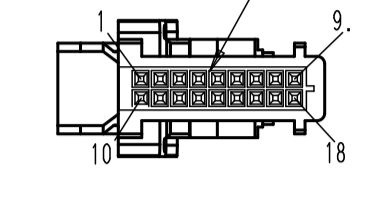

Ansicht in Richtung A
View in direction A
Vista en dirección A

Buchsengehäuse, 18-polig
receptacle housing, female, 18-pin
Boîtier de douille, 18 pôles
Caja de zócalos, 18 polos

Flachkontaktgehäuse, 18 polig, schwarz
Contact housing, 18-pin, black
Boîtier contacts plats, 18 pôles, noire
Caja de contactos plana, 18polos, negro

Stecker im Anlieferzustand nicht verriegelt.
Connector is not locked, when delivered.
Fiche non verrouillée à la livraison.
Enchufe no bloqueado al suministrarse.

Ansicht in Richtung B
View in direction B
Vista en dirección B

Steckergehäuse
ISO-C3, 8 pol.
Receptacle housing (male)
ISO-C3, 8-pin
Boîtier de connecteur à 8 pôles
Caja del tomacorriente de 8 polos

Stempelfläche fuer Fertigungsdatum.
Stamp area for date of manufacture.
Surface de contact pour.
Date de fabrication.
Zona para sello de fecha
de fabricación.

Video-Box
MD: [ ]
Drawing index:XX

Connection cable
CPA-VideoBox (7m)
7 620 280 067
BOSCH

Buchsengehäuse, 18-polig
receptacle housing, 18-pin, female
Boîtier de douille, 18 pôles
Caja de zócalos, 18 polos

Flachkontaktgehäuse, 18 polig, schwarz
Contact housing, 18-pin, black
Boîtier contacts plats, 18 pôles, noire
Caja de contactos plana, 18polos, negro

Stecker im Anlieferzustand nicht verriegelt.
Connector is not locked, when delivered.
Fiche non verrouillée à la livraison.
Enchufe no bloqueado al suministrarse.

Ansicht in Richtung C
View in direction C
Vista en dirección C

Stempelfläche fuer Fertigungsdatum.
Stamp area for date of manufacture.
Surface de contact pour.
Date de fabrication.
Zona para sello de fecha
de fabricación.

Connection cable
CPA-VideoBox (7m)
7 620 280 067
BOSCH
MD: [ ]
Drawing index:XX
CPA
Zeichnungsindex
Drawing index
Indice de dessin
Indice de dibujo