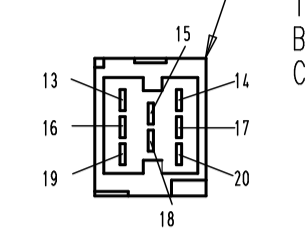

Ansicht in Richtung B
View in direction B
Vista en dirección B

Steckergehäuse
ISO-C3, 8 pol.
Receptacle housing (male)
ISO-C3, 8-pin
Boîtier de connecteur à 8 pôles
Caja del tomacorriente de 8 polos

Stempelfläche fuer Fertigungsdatum.
Stamp area for date of manufacture.
Surface de contact pour.
Date de fabrication.
Zona para sello de fecha
de fabricación.