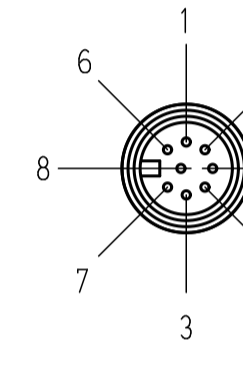

Flachkontaktgehäuse, 18 polig, schwarz
Contact housing, 18-pin, black
Boîtier contacts plats, 18 pôles, noire
Caja de contactos plana, 18polos, negro

Stecker im Anlieferzustand nicht verriegelt.
Connector is not locked, when delivered.
Fiche non verrouillée à la livraison.
Enchufe no bloqueado al suministrarse.

Ansicht in Richtung C
View in direction C
Vista en dirección C

Stempelfläche fuer Fertigungsdatum.
Stamp area for date of manufacture.
Surface de contact pour.
Date de fabrication.
Zona para sello de fecha
de fabricación.