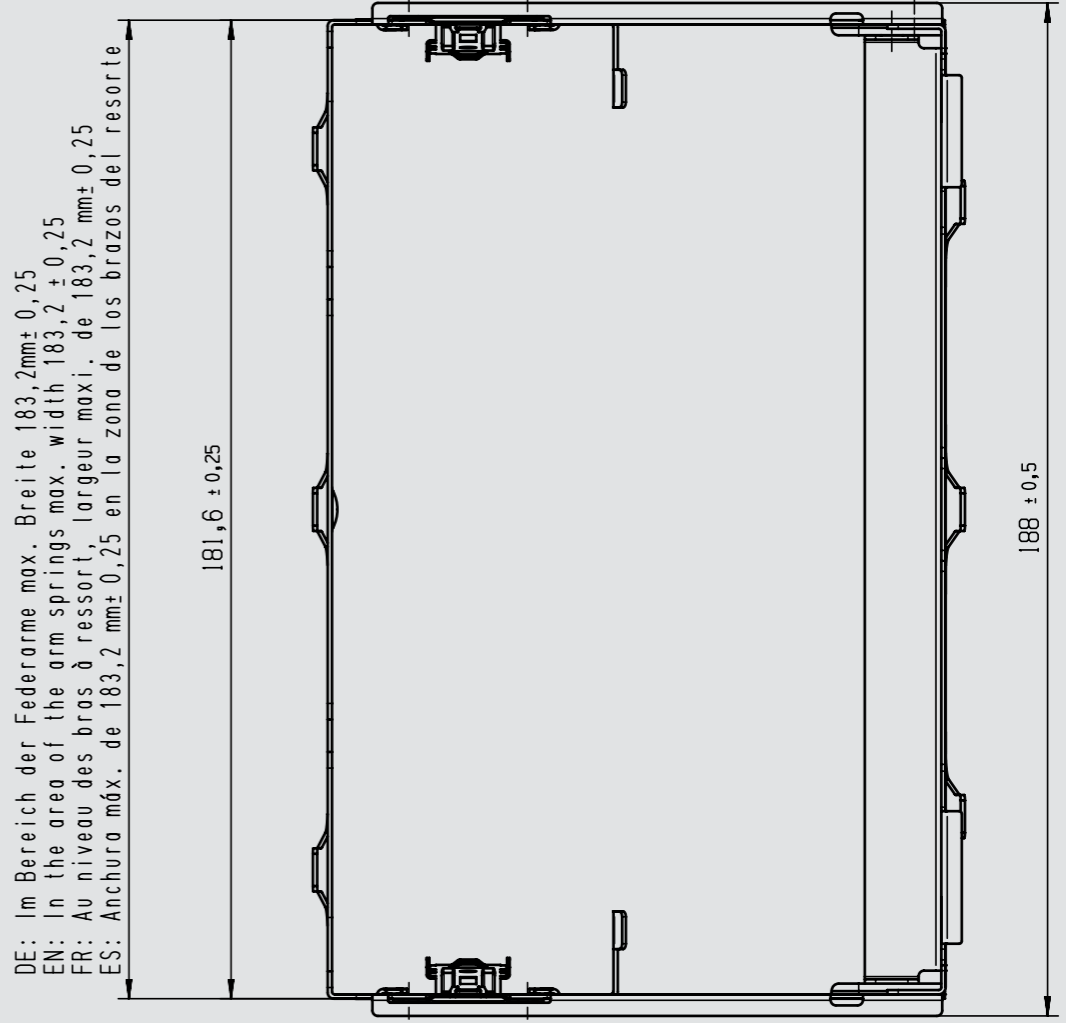

TECHNICAL DATA	
Dimensions (W x H x D)	188 x 117.7 x 84.7 mm
Weight	Approx. 230 g

DE: Im Bereich der Federarme max. Breite $183,2 \text{ mm} \pm 0,25$
 EN: In the area of the arm springs max. width $183,2 \pm 0,25$
 FR: Au niveau des bras à ressort, largeur maxi. de $183,2 \text{ mm} \pm 0,25$
 ES: Anchura máx. de $183,2 \text{ mm} \pm 0,25$ en la zona de los brazos del resorte